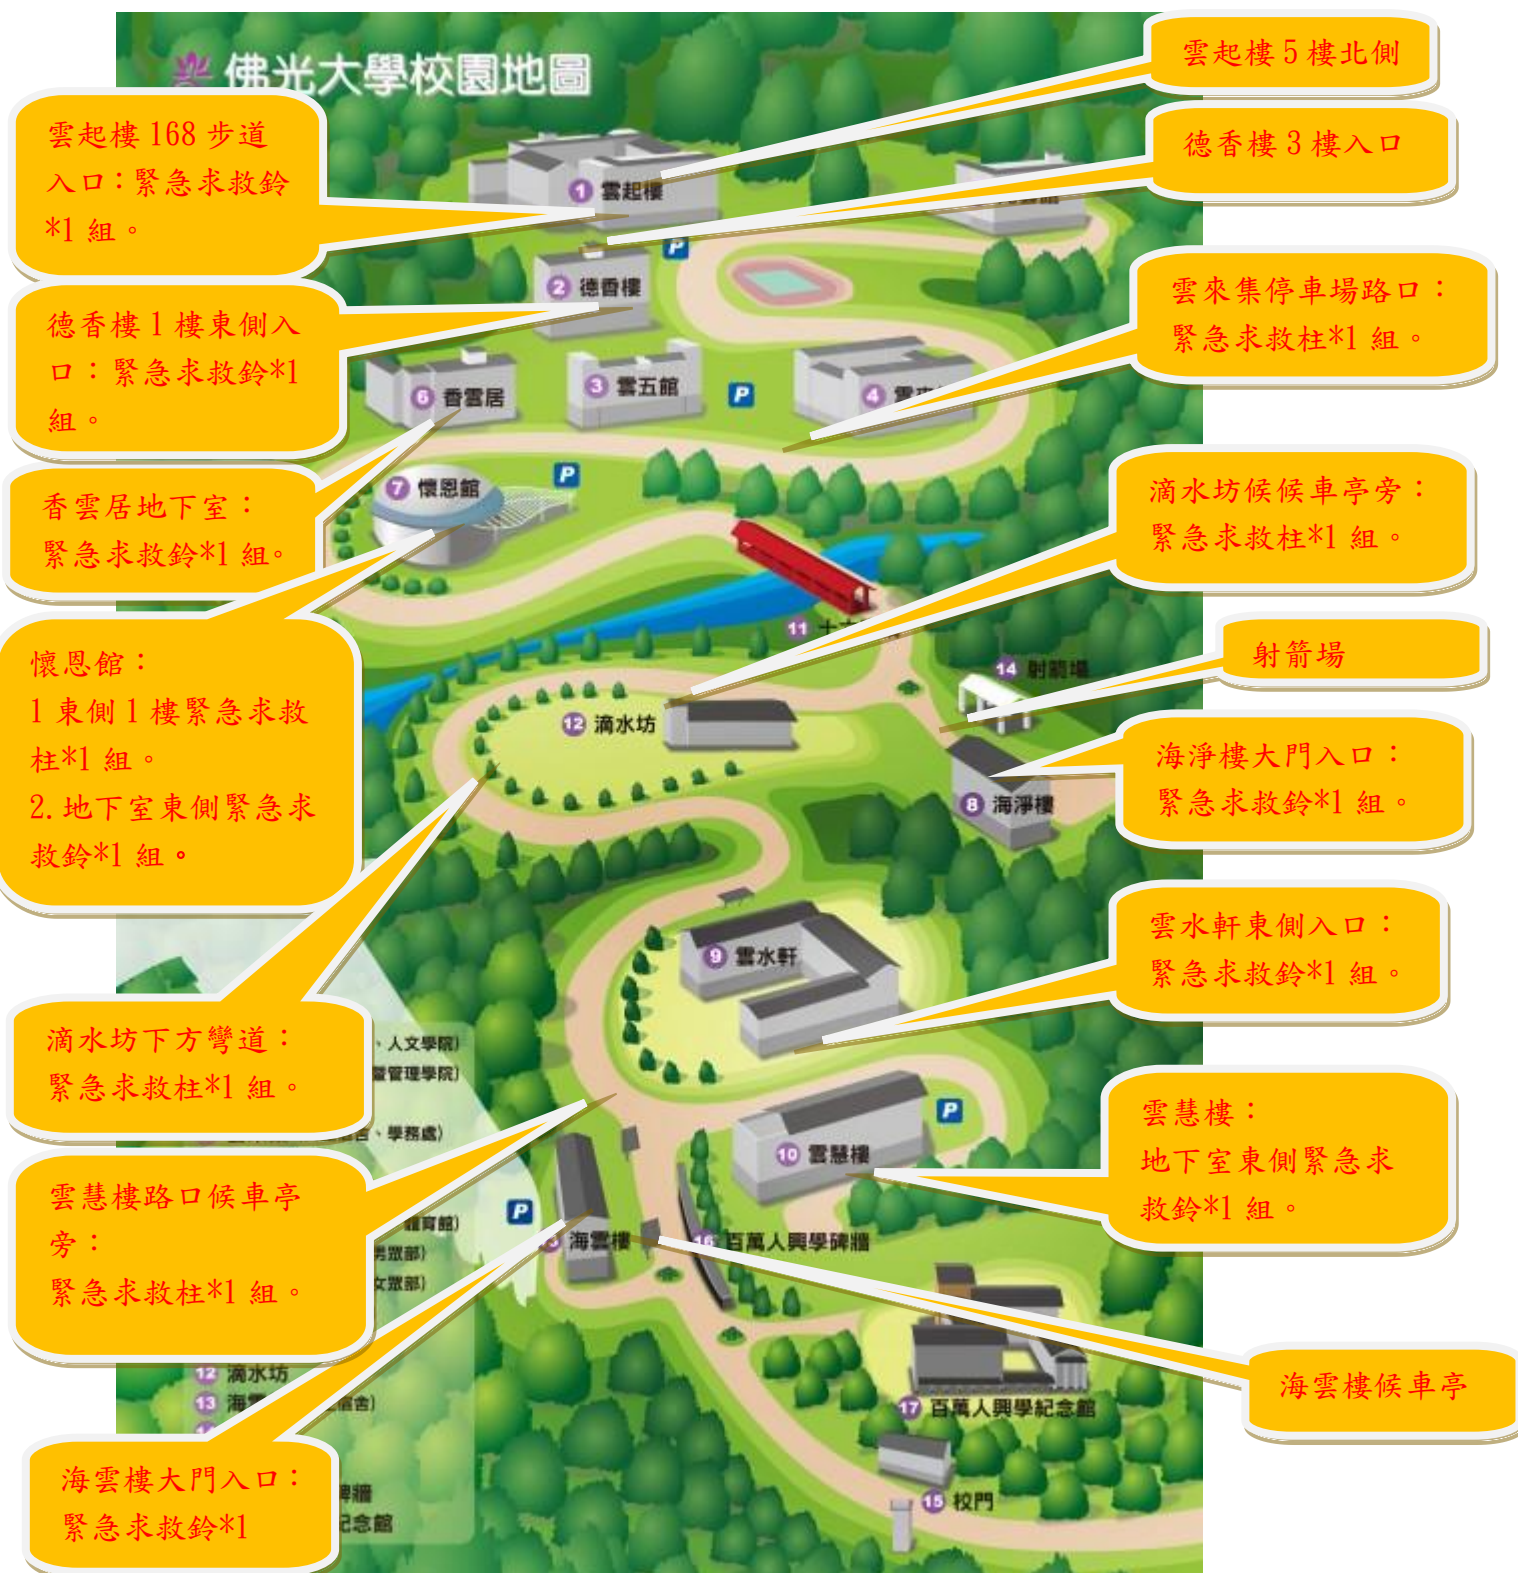

佛光大學校園安全地圖

109. 7. 29

雲起樓 5 樓北側

德香樓 3 樓入口

雲起樓 168 步道
入口：緊急求救鈴
*1 組。

德香樓 1 樓東側入
口：緊急求救鈴*1
組。

雲來集停車場路口：
緊急求救柱*1 組。

香雲居地下室：
緊急求救鈴*1 組。

滴水坊候車亭旁：
緊急求救柱*1 組。

懷恩館：
1 東側 1 樓緊急求救
柱*1 組。
2. 地下室東側緊急求
救鈴*1 組。

射箭場

海淨樓大門入口：
緊急求救鈴*1 組。

滴水坊下方彎道：
緊急求救柱*1 組。

雲水軒東側入口：
緊急求救鈴*1 組。

雲慧樓路口候車亭
旁：
緊急求救柱*1 組。

雲慧樓：
地下室東側緊急求
救鈴*1 組。

海雲樓大門入口：
緊急求救鈴*1

海雲樓候車亭

一、當您需要協助時，請立即按下緊急求救鈴與保全人員通話。(24 小時)

二、您也可以撥打校安專線：03-9874858 讓教官、校安協助您。(24 小時)

佛光大學校園安全地圖 (109 學年度)

圖例：

★ 危險路段

↓ 高層樓館

⊘ 隱密危險